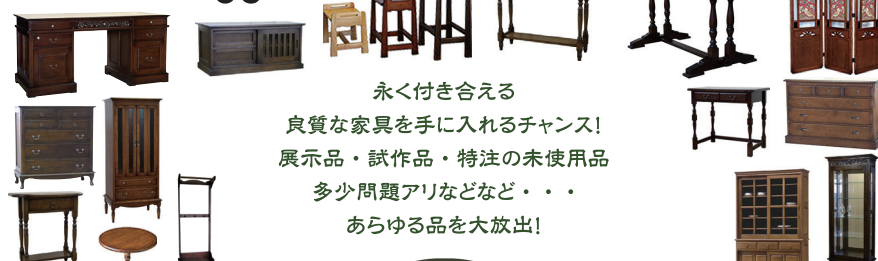

KAGU LABO 03

永く付き合える
良質な家具を手に入れるチャンス！
展示品・試作品・特注の未使用品
多少問題アリなどなど・・・
あらゆる品を大放し！

期間限定特売会

2024.10.11fri~14mon

アンティーク調から
シンプルなデザインまで
オーダーメイド承ります！